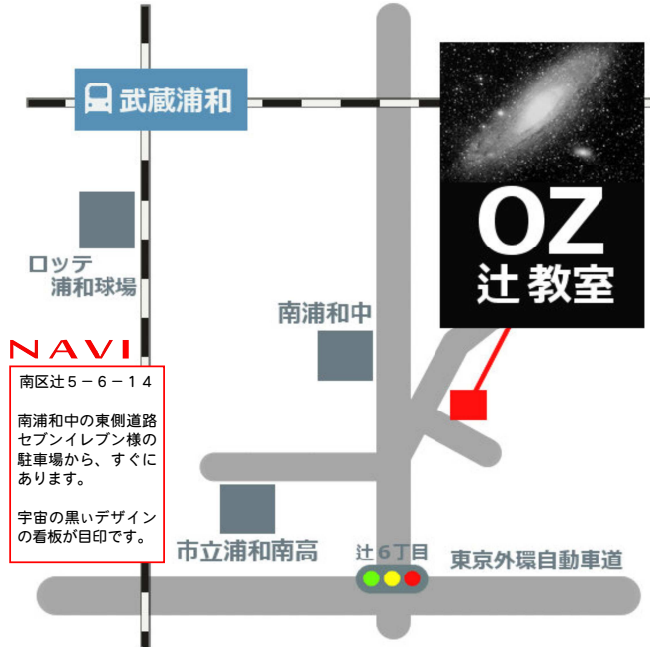

OZ 学習塾 辻 教室

南浦和中特化指導教室

2018年3月開校／公開説明会実施！

南浦和中 完全特化。

南浦和中中学校近くに1教室。
1学年に1クラス。15名限定指導。

【地図の通り、新教室内で説明会を開催します】

事前に予約していただければ幸いです。ご友人やご家族など、当日に直接ご来校いただいても構いません。職員がその場でご案内いたします。

公開説明会ではOZ学習塾の説明等に加えまして、簡単ではありますが、模擬授業も行います。ぜひご都合がよろしければ、お子さまと一緒にご参加ください。お問い合わせは下記のお電話をご利用ください。